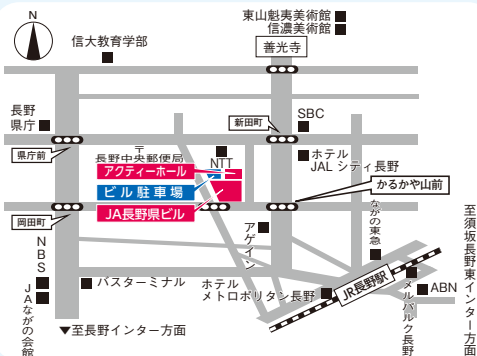

※参加法人・農家は、下記基金ホームページに掲載します。

場所

**JA長野県ビル
アクティールホール**

所在地

長野県長野市
大字南長野北石堂町1177番地3
TEL (026)236-3600

入場無料 **予約不要**

交通アクセス

JR長野駅から……………徒歩10分