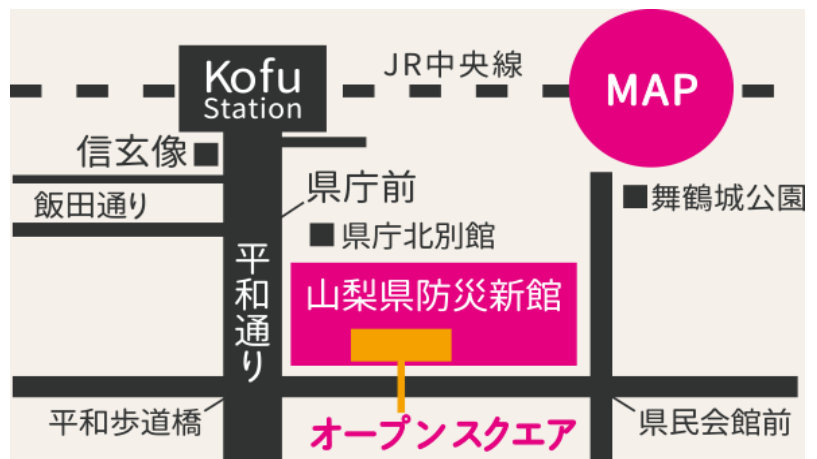

農業に関心のある方へ 新規就農相談会 in やまなし

山梨の自然の中で、農業を始めよう！

- ◆ 県内で優れた農業経営を実践し、知事の認定を受けている「農業士」さんが、自らの経験をもとに農業の相談に応じます。
- ◆ 就農支援センターが親身になって研修先などの相談をお受けします。
- ◆ 県の就農に関する支援策を紹介します。
- ◆ 県内農業法人の求人説明をします。
- ◆ 就農に必要な情報を提供します。
- ◆ 専門学校山梨県立農業大学校を紹介します。
- ◆ 事前予約の必要はありません。

※新型コロナウイルス感染症対策として、相談に来られる方はマスクの着用をお願いします。
また、相談スペースは十分な間隔を取り、相談者との間に衝立を用意します。
なお、発熱など、感染症の疑いのある症状がある方のご参加はお控えください。

- ◆ 日時 令和2年11月29日(日)
午前10時～午後4時
- ◆ 場所 山梨県庁防災新館 1F
(オープンスクエア)
甲府駅南口から徒歩5分
※駐車場もあります。

- 主催: 山梨県就農支援センター((公財)山梨県農業振興公社)
山梨県指導農業士会・山梨県青年農業士会
- 後援: 山梨県
- 協力: 山梨県農業法人協会、JA山梨中央会
- 問合せ: 山梨県就農支援センター
TEL055-223-5747
FAX055-223-2117
山梨県農政部担い手・農地対策課
TEL055-223-1621(直)
FAX055-223-1604